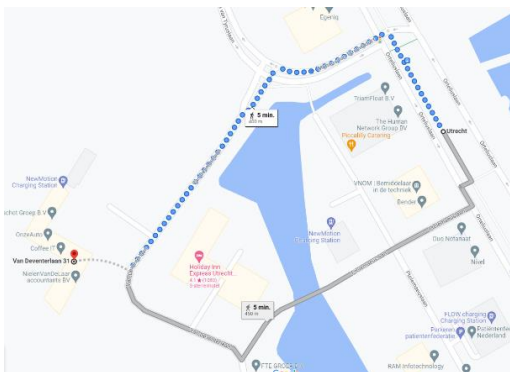

Vanaf de bushalte is het ongeveer vijf minuten lopen naar The Life Office, zie het kaartje hiernaast.