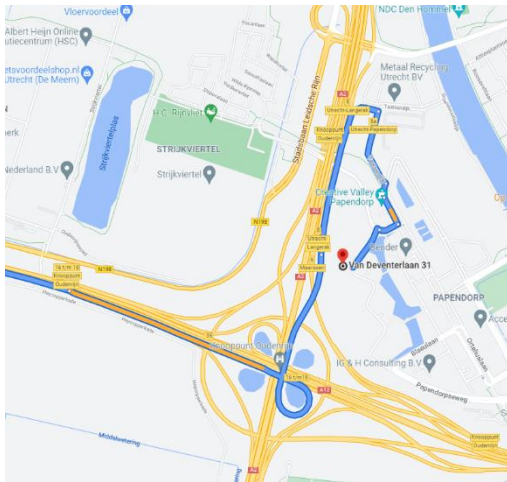

### Route met de auto

Papendorp ligt direct aan de snelwegen A2 en A12. Bekijk onderstaande routebeschrijvingen over de bereikbaarheid met de auto vanaf de A2 of A12 vanuit Amsterdam, 's-Hertogenbosch, Den Haag en Arnhem. Wil je jouw route plannen via Google Maps? Klik dan [hier](#).

#### De A2 vanuit Amsterdam

1. Neem op de A2 Afslag 8 - Utrecht Langerak;
2. Volg de borden Utrecht-Papendorp;
3. Volg de rechter rijstrook om rechtsaf te slaan naar de Stadsbaan Leidsche Rijn;
4. Volg de borden Utrecht-Papendorp;
5. Volg de 2 linker rijstroken en sla linksaf naar de Marinus van Tyrusviaduct;
6. Sla rechtsaf naar de Van Deventerlaan en rijd rechtdoor tot je The Life Office ziet;
7. Sla vlak voor het gebouw rechtsaf om de parkeerplaats op te rijden.

#### De A2 vanuit 's-Hertogenbosch

1. Volg op de A2 de rechter rijstrook om afrit 6 t/m 8 te nemen naar de Ring A2 richting Maarsse/Utrecht/N230;
2. Houd rechts aan en rijd door op de Afslag 8a-Utrecht-Papendorp;
3. Sla rechtsaf naar de Taatsendijk;
4. Sla rechtsaf naar de Mercatorlaan. De Mercatorlaan draait iets naar links en wordt de Orteliuslaan;
5. Sla rechtsaf naar de Marinus van Tyruslaan/het Marinus van Tyrusviaduct;
6. Sla linksaf naar de Van Deventerlaan en rijd rechtdoor tot je The Life Office ziet;
7. Sla vlak voor het gebouw rechtsaf om de parkeerplaats op te rijden.

## De A12 vanuit Den Haag

1. Volg op de A12 de rechter rijstrook om afrit 16 t/m 18 te nemen en volg de borden A2/E35 richting Amsterdam;
2. Houd rechts aan en rijd door op de afslagen 8a-Utrecht-Papendorp;
3. Sla rechtsaf naar de Taatsendijk;
4. Sla rechtsaf naar de Mercatorlaan. De Mercatorlaan draait iets naar links en wordt de Orteliuslaan;
5. Sla rechtsaf naar de Marinus van Tyruslaan/het Marinus van Tyrusviaduct;
6. Sla linksaf naar de Van Deventerlaan en rijd rechtdoor tot je The Life Office ziet;
7. Sla vlak voor het gebouw rechtsaf om de parkeerplaats op te rijden.