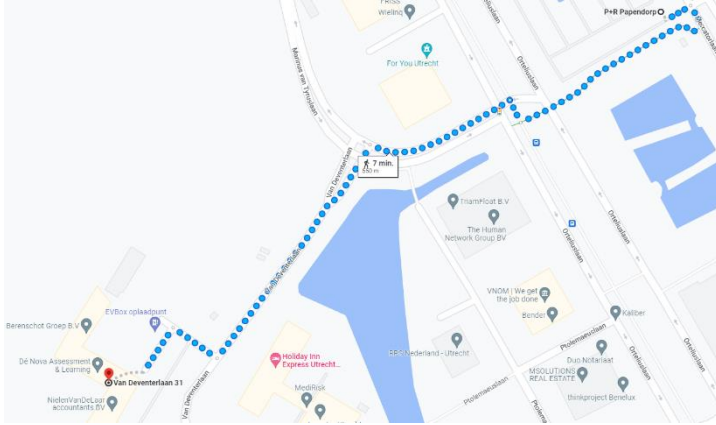

#### De A2 vanuit 's-Hertogenbosch

1. Volg op de A2 de rechter rijstrook om afrit 6 t/m 8 te nemen naar de Ring A2 richting Maarsse/Utrecht/N230;
2. Houd rechts aan en rijd door op de Afslag 8a-Utrecht-Papendorp;
3. Sla rechtsaf naar de Taatsendijk;
4. Sla rechtsaf naar de Mercatorlaan. De Mercatorlaan draait iets naar links en wordt de Orteliuslaan;
5. Sla rechtsaf naar de Marinus van Tyruslaan/het Marinus van Tyrusviaduct;
6. Sla linksaf naar de Van Deventerlaan en rijd rechtdoor tot je The Life Office ziet;
7. Sla vlak voor het gebouw rechtsaf om de parkeerplaats op te rijden.

## De A12 vanuit Den Haag

1. Volg op de A12 de rechter rijstrook om afrit 16 t/m 18 te nemen en volg de borden A2/E35 richting Amsterdam;
2. Houd rechts aan en rijd door op de afslagen 8a-Utrecht-Papendorp;
3. Sla rechtsaf naar de Taatsendijk;
4. Sla rechtsaf naar de Mercatorlaan. De Mercatorlaan draait iets naar links en wordt de Orteliuslaan;
5. Sla rechtsaf naar de Marinus van Tyruslaan/het Marinus van Tyrusviaduct;
6. Sla linksaf naar de Van Deventerlaan en rijd rechtdoor tot je The Life Office ziet;
7. Sla vlak voor het gebouw rechtsaf om de parkeerplaats op te rijden.

## De A12 vanuit Arnhem

1. Houd op de A12 rechts aan bij het knooppunt Luntetten en volg de borden A12 richting Nieuwegein;
2. Houd rechts aan, rijd door op de Afslag 16 en volg de borden Nieuwegein;
3. Volg de twee linkerrijstroken om schuin linksaf te slaan naar de Papendorpseweg;
4. Sla linksaf naar de Van Deventerlaan tot je The Life Office ziet;
5. Sla vlak voor het linksaf om de parkeerplaats op te rijden.

Het adres om naar toe te navigeren; **Mercatorlaan – 3528 BL Utrecht**. Vanaf P+R Papendorp is het een paar minuten lopen naar The Life Office, zie het kaartje hiernaast.