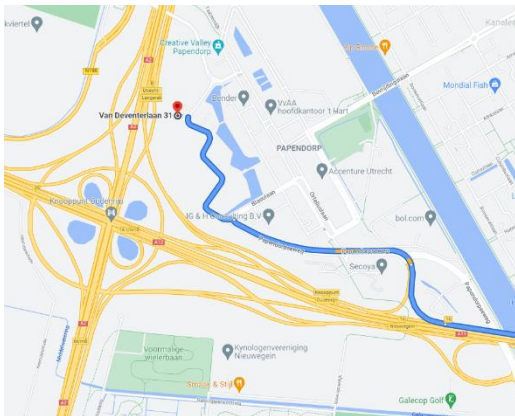

De A12 vanuit Arnhem