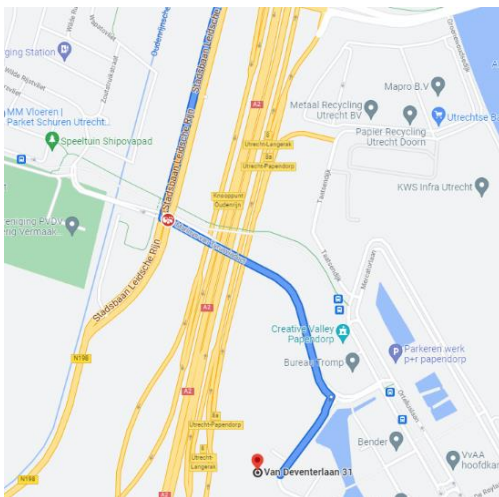

## Routebeschrijving naar Dé Nova

Dé Nova bevindt zich op de tweede etage van The Life Office, in ruimte 02.04. Het adres is: Van Deventerlaan 31, 3528 AG te Utrecht. Het gebouw ligt in de wijk 'Papendorp' en is goed bereikbaar met zowel de auto, de fiets als het openbaar vervoer. Je kunt je binnen melden bij de receptie en aangeven dat je voor Dé Nova komt. Een van onze collega's zal je bij de receptie ontvangen.

### Route met de auto

Papendorp ligt direct aan de snelwegen A2 en A12. Bekijk onderstaande routebeschrijvingen over de bereikbaarheid met de auto vanaf de A2 of A12 vanuit Amsterdam, 's-Hertogenbosch, Den Haag en Arnhem. Wil je jouw route plannen via Google Maps? Klik dan [hier](#).

#### De A2 vanuit Amsterdam

1. Neem op de A2 Afslag 8 - Utrecht Langerak;
2. Volg de borden Utrecht-Papendorp;
3. Volg de rechter rijstrook om rechtsaf te slaan naar de Stadsbaan Leidsche Rijn;
4. Volg de borden Utrecht-Papendorp;
5. Volg de 2 linker rijstroken en sla linksaf naar de Marinus van Tyrusviaduct;
6. Sla rechtsaf naar de Van Deventerlaan en rijd rechtdoor tot je The Life Office ziet;
7. Sla vlak voor het gebouw rechtsaf om de parkeerplaats op te rijden.

## De A12 vanuit Den Haag

1. Volg op de A12 de rechter rijstrook om afrit 16 t/m 18 te nemen en volg de borden A2/E35 richting Amsterdam;
2. Houd rechts aan en rijd door op de afslagen 8a-Utrecht-Papendorp;
3. Sla rechtsaf naar de Taatsendijk;
4. Sla rechtsaf naar de Mercatorlaan. De Mercatorlaan draait iets naar links en wordt de Orteliuslaan;
5. Sla rechtsaf naar de Marinus van Tyruslaan/het Marinus van Tyrusviaduct;
6. Sla linksaf naar de Van Deventerlaan en rijd rechtdoor tot je The Life Office ziet;
7. Sla vlak voor het gebouw rechtsaf om de parkeerplaats op te rijden.