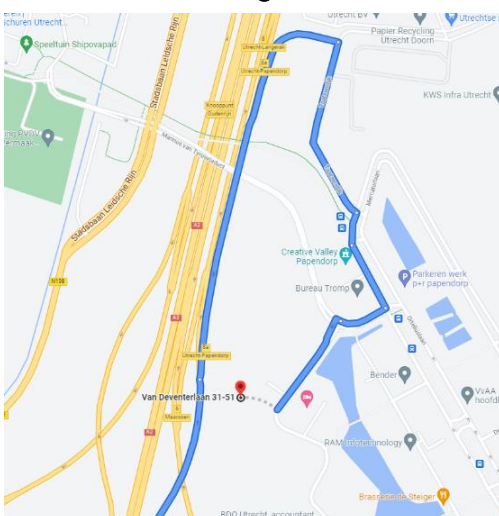

## Routebeschrijving naar Dé Nova

Dé Nova bevindt zich op de tweede etage van The Life Office, in ruimte 02.04. Het adres is: Van Deventerlaan 31, 3528 AG te Utrecht. Het gebouw ligt in de wijk 'Papendorp' en is goed bereikbaar met zowel de auto, de fiets als het openbaar vervoer. Je kunt je binnen melden bij de receptie en aangeven dat je voor Dé Nova komt. Een van onze collega's zal je bij de receptie ontvangen.

### Route met de auto

Papendorp ligt direct aan de snelwegen A2 en A12. Bekijk onderstaande routebeschrijvingen over de bereikbaarheid met de auto vanaf de A2 of A12 vanuit Amsterdam, 's-Hertogenbosch, Den Haag en Arnhem. Wil je jouw route plannen via Google Maps? Klik dan [hier](#).

#### De A2 vanuit Amsterdam

1. Neem op de A2 Afslag 8 - Utrecht Langerak;
2. Volg de borden Utrecht-Papendorp;
3. Volg de rechter rijstrook om rechtsaf te slaan naar de Stadsbaan Leidsche Rijn;
4. Volg de borden Utrecht-Papendorp;
5. Volg de 2 linker rijstroken en sla linksaf naar de Marinus van Tyrusviaduct;
6. Sla rechtsaf naar de Van Deventerlaan en rijd rechtdoor tot je The Life Office ziet;
7. Sla vlak voor het gebouw rechtsaf om de parkeerplaats op te rijden.

#### De A2 vanuit 's-Hertogenbosch

1. Volg op de A2 de rechter rijstrook om afrit 6 t/m 8 te nemen naar de Ring A2 richting Maarsse/Utrecht/N230;
2. Houd rechts aan en rijd door op de Afslag 8a-Utrecht-Papendorp;
3. Sla rechtsaf naar de Taatsendijk;
4. Sla rechtsaf naar de Mercatorlaan. De Mercatorlaan draait iets naar links en wordt de Orteliuslaan;
5. Sla rechtsaf naar de Marinus van Tyruslaan/het Marinus van Tyrusviaduct;
6. Sla linksaf naar de Van Deventerlaan en rijd rechtdoor tot je The Life Office ziet;
7. Sla vlak voor het gebouw rechtsaf om de parkeerplaats op te rijden.